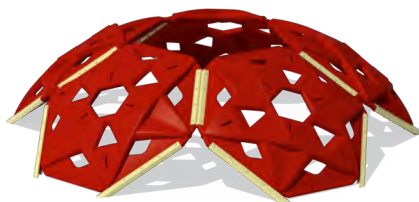

"C" BRIDGE 2 • \$2,971
87000038XX—Use Zone: 27' x 21'

HUMP • \$2,939
87000020XX—Use Zone: 24' x 24'

MOUNTAIN • \$11,163
87000021XX—Use Zone: 27' x 27'

TRI-HEX • \$1,195
87000022XX—Use Zone: 18' x 15'

TRI-PENT • \$1,195
87000023XX—Use Zone: 21' x 21'