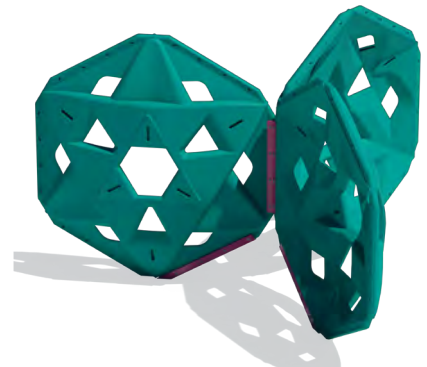

"C" BRIDGE 2 • \$2,971
87000038XX—Use Zone: 27' x 21'

HUMP • \$2,939
87000020XX—Use Zone: 24' x 24'

MOUNTAIN • \$11,163
87000021XX—Use Zone: 27' x 27'

TRI-HEX • \$1,195
87000022XX—Use Zone: 18' x 15'

TRI-PENT • \$1,195
87000023XX—Use Zone: 21' x 21'