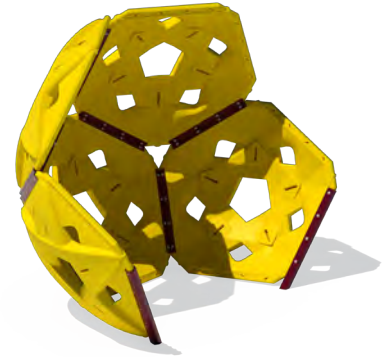

MINI HALF DOME • $2,213
87000026XX—Use Zone: 20' x 18'