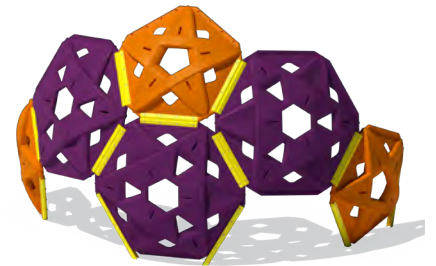

"C" BRIDGE 2 • \$2,971
87000038XX—Use Zone: 27' x 21'

HUMP • \$2,939
87000020XX—Use Zone: 24' x 24'

MOUNTAIN • \$11,163
87000021XX—Use Zone: 27' x 27'

TRI-HEX • \$1,195
87000022XX—Use Zone: 18' x 15'

TRI-PENT • \$1,195
87000023XX—Use Zone: 21' x 21'