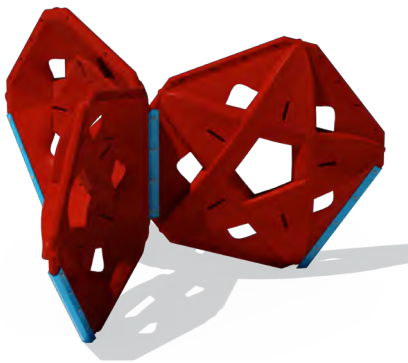

"C" BRIDGE 2 • \$2,971
87000038XX—Use Zone: 27' x 21'

HUMP • \$2,939
87000020XX—Use Zone: 24' x 24'

MOUNTAIN • \$11,163
87000021XX—Use Zone: 27' x 27'

TRI-HEX • \$1,195
87000022XX—Use Zone: 18' x 15'

TRI-PENT • \$1,195
87000023XX—Use Zone: 21' x 21'